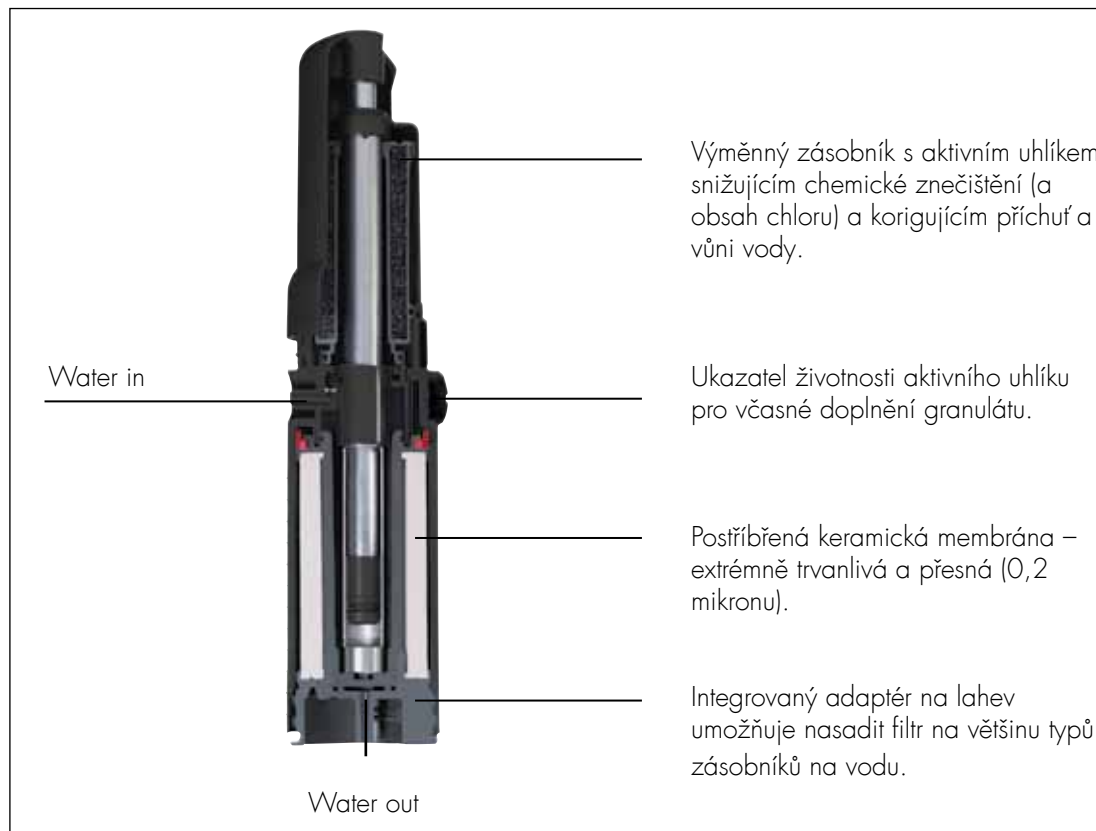

KATADYN COMBI - Nejlepší volba mezi univerzálními filtry

CUT MODEL

Filtr Katadyn Combi Plus umožňuje snadné připojení ke kuchyňské baterii v objektech v přírodě, v obytných přívěsech a na lodích.

LABORATORNÍ TESTY

Bachema AG, Switzerland, 01.07.2010 - Raoultella terrigena, Salmonella typhimurium, E.coli

Bachema AG, Switzerland, 07.12.2004 - Pseudomonas aeruginosa

Stiftung Warentest, Germany, 16.11.2000 - E.coli, Pseudomonas aeruginosa

Ministre de la Défense, France, 25.07.1995 - Total Coliform, Fecal Coliform, Fecal Streptococci, Heterothrophic Plate

Výrobce si vyhrazuje právo provést změny výrobku.